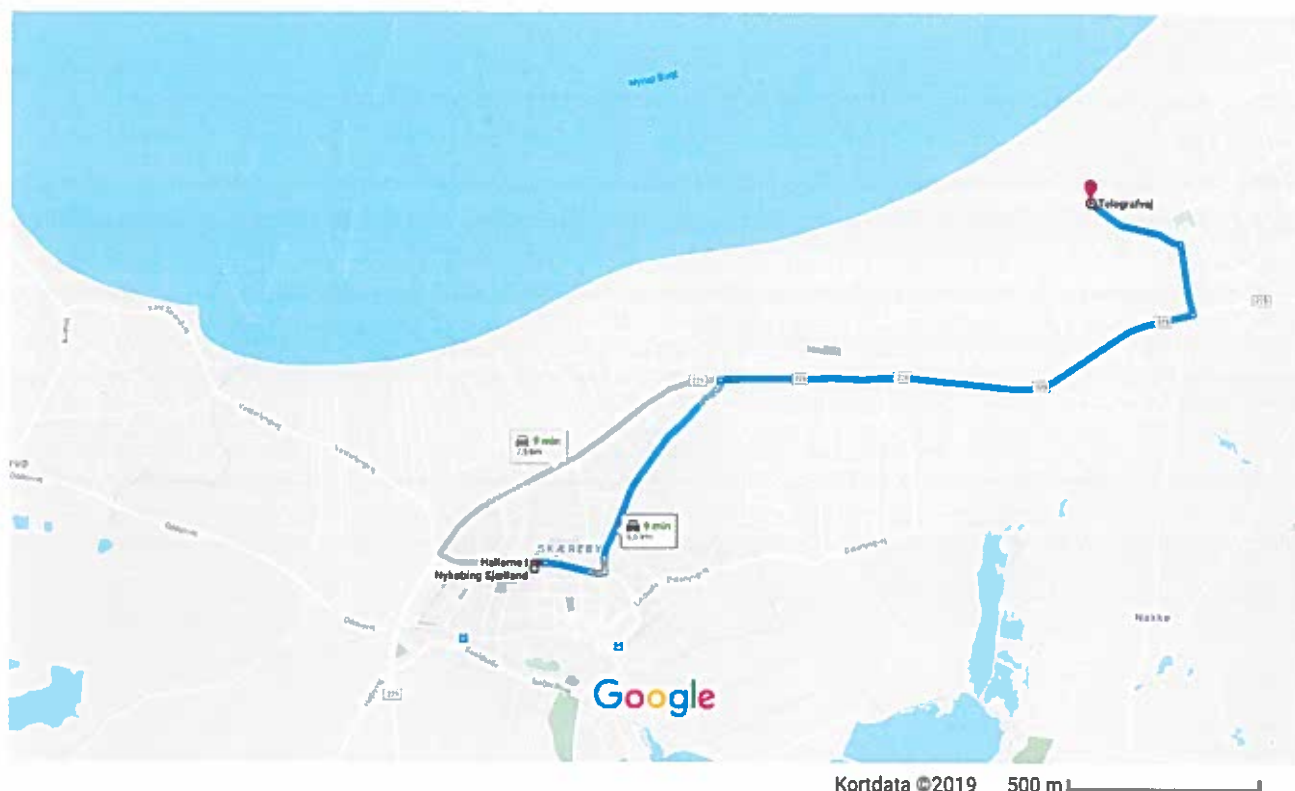

Hallerne I Nykøbing Sjælland til Telegrafvej,
4581 Rørvig

Kør 6,6 km, 9 min

Hallerne I Nykøbing Sjælland

A Ladingsvej 1, 4500 Nykøbing Sjælland

- ↑ 1. Tag mod øst ad Vesterlyngvej mod A Ladingsvej
77 m
- ↑ 2. Fortsæt ad Klintevej
400 m
- ↶ 3. Drej til venstre, og følg Rørvigvej
1,6 km
- ↷ 4. Drej til højre, og følg Rørvigvej/Rute 225
3,4 km
[i Fortsæt ad Rute 225](#)
- ↶ 5. Drej til venstre, og følg Nakke Kirkevej
500 m
- ↶ 6. Drej til venstre, og følg Telegrafvej
700 m

Telegrafvej

4581 Rørvig

Disse anvisninger er kun til planlægning. Du kan opleve, at anlægsarbejde, trafik, vejr eller andre forhold kan føre til, at forholdene er anderledes end